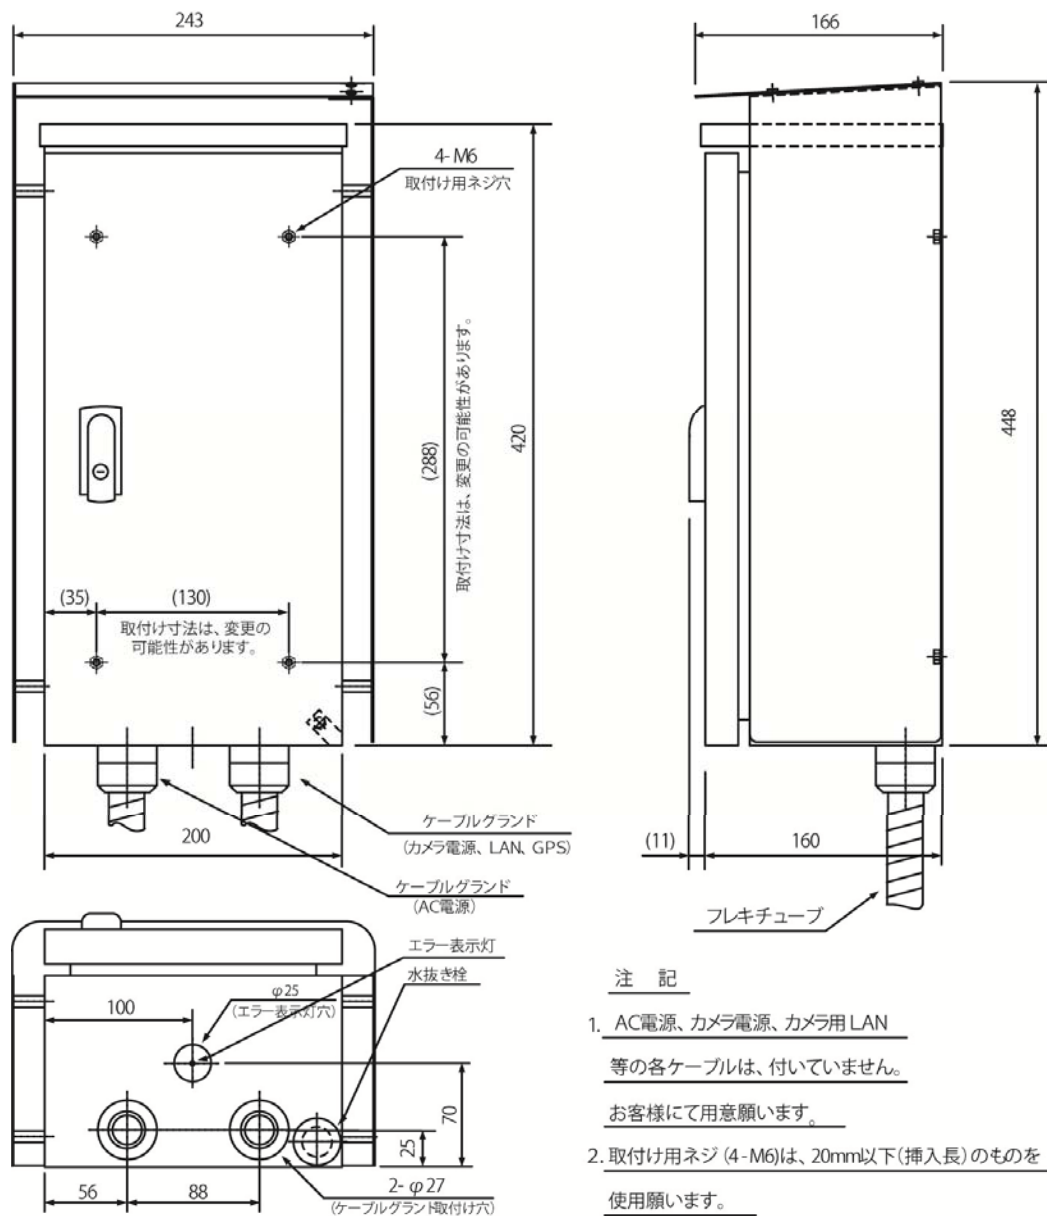

# 屋外カメラ録画機 SCR1000

■ 寸法図 単位:mm

## ■仕様

本体仕様	IPカメラ接続ch数	1
	操作性基本コンセプト	記録媒体取出し後、PCにて検索・再生
ハードウェア仕様	電源電圧	AC100V
	消費電力	最大50W
	重量	約9kg
	外形寸法	W243×H448×D166(mm)
	動作環境	0°C~+50°C、結露なきこと
	HDD	1TB
映像	表示	なし
	対応カメラ	ISV1110/ISV3110/ISV5110
	対応映像Codec	MJPEG
記録	解像度	1280×960
	最大記録フレーム数	15fps
その他	検索方法	時刻検索、但し、記録媒体(HDD)を取出し後PCにて検索・再生
その他	時刻同期	GPS(オプション)による自動補正可